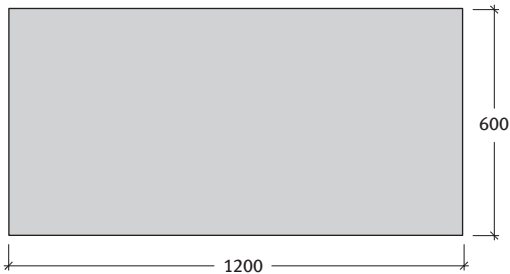

TOLEDO®

TOLEDO porcelán lapok 2 cm-es vastagságban (IC)

Lapvastagság: 2 cm
1 mm élettöréssel

Méret	Szükséglet	Nettó súly
120x60x2 cm	1,39 db/m ²	34,1 kg/db

Tulajdonságok:

- stabil szín és fényre nem érzékeny felület
- könnyű tisztítás és csekély ápolási szükséglet
- fagynak és vegyszernek ellenálló felület
- könnyű felszedni és újra rakni
- tartós, robusztus és strapabíró
- CE minőség Európából

Színek:

- blanco
- gris

Alkalmazási területek:

- teraszok
- belső udvarok
- téli kertek

Felület:

- porcelán felület

Kötésminták: TOLEDO porcelán lapok

1. minta	Méret
	120x60 cm
Igény/m ²	kb. 1,39 db

2. minta	Méret
	120x60 cm
Igény/m ²	kb. 1,39 db