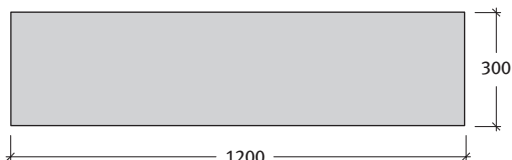

## SELVA porcelán lapok 2 cm-es vastagságban (IC)

 Lapvastagság: 2 cm  
 1 mm élettöréssel

Méret	Szükséglet	Nettó súly
120x30x2 cm	2,78 db/m <sup>2</sup>	17,05 kg/db

**Tulajdonságok:**

- stabil szín és fényre nem érzékeny felület
- könnyű tisztítás és csekély ápolási szükséglet
- fagynak és vegyszernek ellenálló felület
- könnyű felszedni és újra rakni
- tartós, robusztus és strapabíró
- CE minőség Európából

## Kötésminták: SELVA porcelán lapok

1. minta	Méret
	120x30 cm
Igény/m <sup>2</sup>	kb. 2,78 db

2. minta	Méret
	120x30 cm
Igény/m <sup>2</sup>	kb. 2,78 db