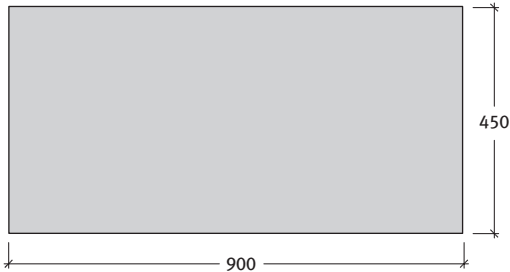

PANAMA®

PANAMA porcelán lapok 2 cm-es vastagságban (IC)

Lapvastagság: 2 cm
1 mm élettöréssel

Méret	Szükséglet	Nettó súly
90x45x2 cm	2,47 db/m ²	18,8 kg/db

Tulajdonságok:

- stabil szín és fényre nem érzékeny felület
- könnyű tisztítás és csekély ápolási szükséglet
- fagynak és vegyszernek ellenálló felület
- könnyű felszedni és újra rakni
- tartós, robusztus és strapabíró
- CE minőség Európából

Színek:

- nacar
- beige

Alkalmazási területek:

- teraszok
- belső udvarok
- téli kertek

Felület:

- porcelán felület

Kötésminták: PANAMA porcelán lapok

1. minta	Méret
	45x90 cm
Igény/m ²	kb. 2,47 db

2. minta	Méret
	45x90 cm
Igény/m ²	kb. 2,47 db