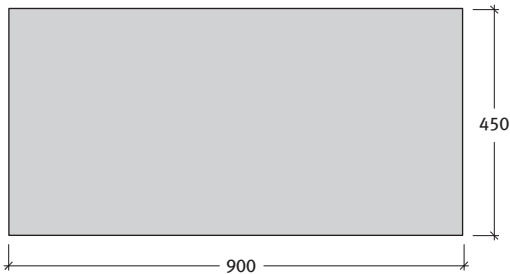

MONARO®

MONARO porcelán lapok 2 cm-es vastagságban (IC)

Lapvastagság: 2 cm
1 mm élettöréssel

Méret	Szükséglet	Nettó súly
90x45x2 cm	2,47 db/m ²	18,8 kg/db

Tulajdonságok:

- stabil szín és fényre nem érzékeny felület
- könnyű tisztítás és csekély ápolási szükséglet
- fagynak és vegyszernek ellenálló felület
- könnyű felszedni és újra rakni
- tartós, robusztus és strapabíró
- CE minőség Európából

Színek:

- gris
- nocturno

Alkalmazási területek:

- teraszok
- belső udvarok
- téli kertek

Felület:

- porcelán felület

Kötésminták: MONARO porcelán lapok

1. minta	Méret
	45x90 cm
Igény/m ²	kb. 2,47 db

2. minta	Méret
	45x90 cm
Igény/m ²	kb. 2,47 db