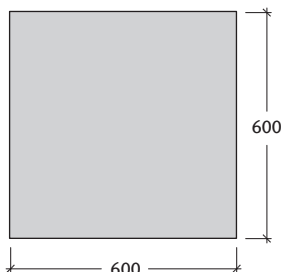

CASONA®

CASONA porcelán lapok 2 cm-es vastagságban (IC)

 Lapvastagság: 2 cm
 1 mm élettöréssel

Méret	Szükséglet	Nettó súly
60x60x2 cm	2,78 db/m ²	17 kg/db

Tulajdonságok:

- stabil szín és fényre nem érzékeny felület
- könnyű tisztítás és csekély ápolási szükséglet
- fagynak és vegyszernek ellenálló felület
- könnyű felszedni és újra rakni
- tartós, robusztus és strapabíró
- CE minőség Európából

Színek:

- taupe
- nocturno

Alkalmazási területek:

- teraszok, belső udvarok, téli kertek

Felület:

- porcelán felület

CASONA Deco dekorlapok
Méret: 60x60x2 cm

Színek:

- taupe
- nocturno

A dekorlapok darabra vásárolhatók, mintázatuk véletlenszerűen kerül leszállításra.

Kötésminták: CASONA porcelán lapok

1. minta	Méret	60x60 cm
	Igény/m ²	kb. 2,78 db

2. minta	Méret	60x60 cm
	Igény/m ²	kb. 2,78 db