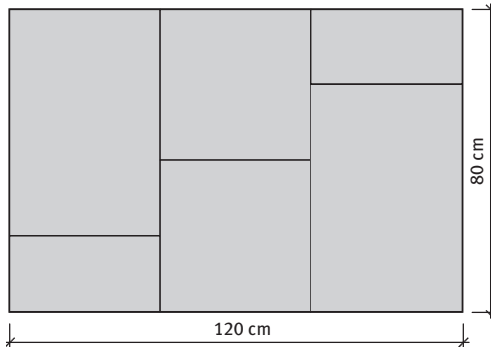

**STELLA Kombi** **ÚJ**

**Stella Kombi térkő 6 cm, vegyes méretek**

**Kombi ütem (1 sor):**

20x40x6 cm 2 db  
 40x40x6 cm 2 db  
 60x40x6 cm 2 db

Méret	Igény	Nettó súly
20x40; 40x40; 60x40 cm	Vegyes méretek	132 kg/sor

1. minta	Méret	Megjegyzés
	Vegyes méretek	
Igény/m <sup>2</sup>	-	Kombi

2. minta	Méret	Megjegyzés
	Vegyes méretek	
Igény/m <sup>2</sup>	-	Kombi

**Kötésminták: Stella Kombi 6 cm**

3. minta	Méret	Megjegyzés
	Vegyes méretek	
Igény/m <sup>2</sup>	-	Kombi

4. minta	Méret	Megjegyzés
	Vegyes méretek	
Igény/m <sup>2</sup>	-	Kombi