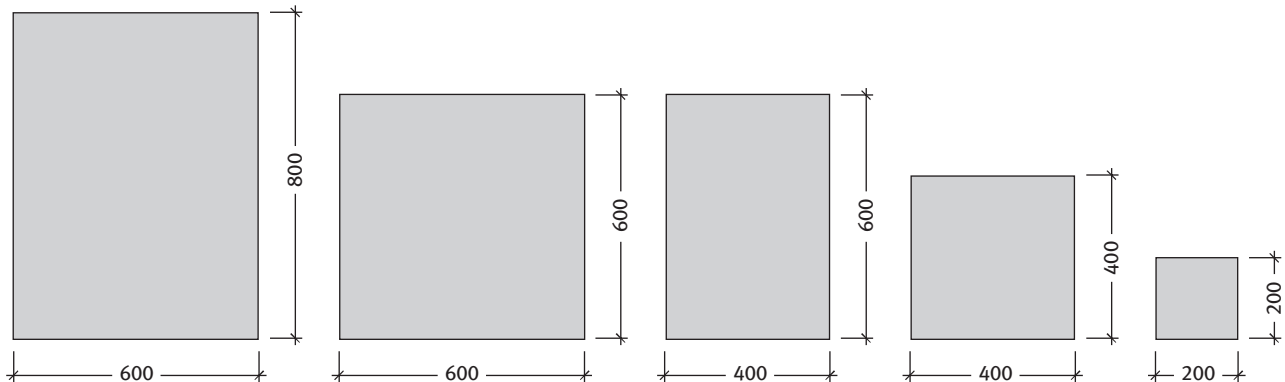

## Senso Grande térkő, 8 cm, vegyes méretek

Méret	Szükséglet	Nettó súly
20x20x8 cm	25 db/m <sup>2</sup>	7,4 kg/db
40x40x8 cm	6,25 db/m <sup>2</sup>	28,8 kg/db
60x40x8 cm	4,16 db/m <sup>2</sup>	43,2 kg/db
60x60x8 cm	2,77 db/m <sup>2</sup>	64,8 kg/db
80x60x8 cm	2,08 db/m <sup>2</sup>	86,4 kg/db

<b>11. minta</b>	Méret	
	40x40 cm	60x40 cm
Igény/m <sup>2</sup>	kb. 1,56 db	kb. 3,12 db

<b>12. minta</b>	Méret	
	40x40 cm	60x40 cm
Igény/m <sup>2</sup>	kb. 1,56 db	kb. 3,12 db

**Kötésminták: Senso Grande 8 cm**

13. minta	Méret	
	20x20 cm	80x60 cm
Igény/m <sup>2</sup>	kb. 1,92 db	kb. 1,92 db

14. minta	Méret	
	20x20 cm	60x40 cm
Igény/m <sup>2</sup>	kb. 3,57 db	kb. 3,57 db

15. minta	Méret	
	20x20 cm	40x40 cm
Igény/m <sup>2</sup>	kb. 5 db	kb. 5 db

21. minta	Méret			
	40x40 cm	60x40 cm	60x60 cm	80x60 cm
Igény/m <sup>2</sup>	kb. 0,81 db	kb. 0,81 db	kb. 0,81 db	kb. 0,81 db

22. minta	Méret			
	20x20 cm	60x40 cm	60x60 cm	80x60 cm
Igény/m <sup>2</sup>	kb. 2,32 db	kb. 0,58 db	kb. 0,58 db	kb. 1,16 db