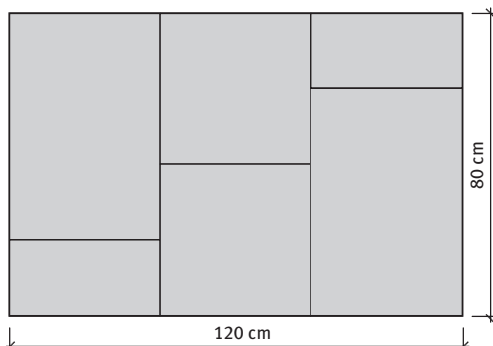

PERLA Kombi

ÚJ

 Semmelrock Premium

Perla Kombi térkő 6 cm, vegyes méretek

Kombi ütem (1 sor):

20x40x6 cm 2 db
 40x40x6 cm 2 db
 60x40x6 cm 2 db

Méret	Igény	Nettó súly
20x40; 40x40; 60x40 cm	Vegyes méretek	132 kg/sor

4. minta	Méret	Megjegyzés
	Vegyes méretek	
Igény/m ²	-	Kombi