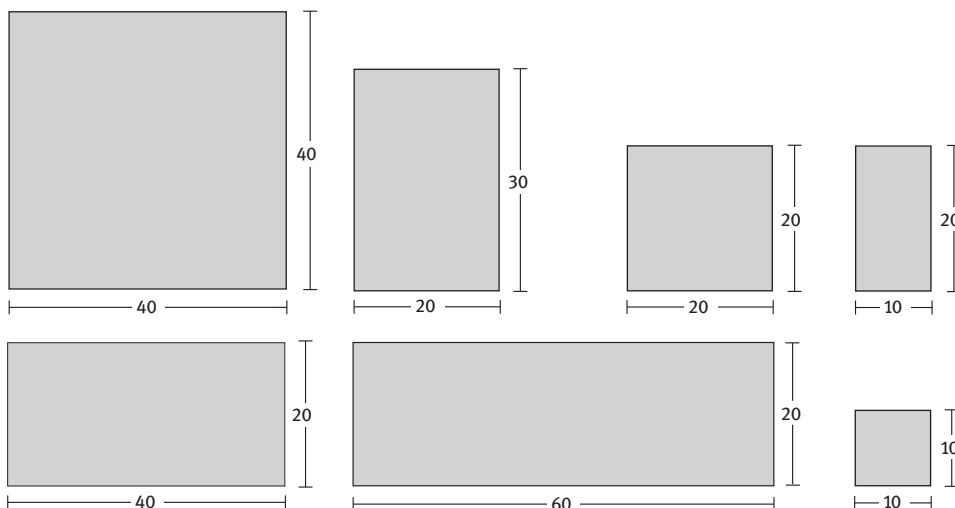

LA LINIA®

 Simmelrock Premium

La Linia térkő 8 cm, finommosott felülettel

Méret	Szükséglet	Nettó súly
10x10x8 cm	100 db/m ²	1,8 kg/db
20x10x8 cm	50 db/m ²	3,6 kg/db
20x20x8 cm	25 db/m ²	7,4 kg/db
30x20x8 cm	16,7 db/m ²	10,8 kg/db
40x40x8 cm	6,25 db/m ²	28,8 kg/db
40x20x8 cm	12,5 db/m ²	14,4 kg/db
60x20x8 cm	8,34 db/m ²	22 kg/db

Színek:

- gránitszürke, finommosott
- bazaltantracit, finommosott

A 10x10, 10x20 és 20x20 cm-es méretek bazaltantracit színben is kaphatók.

A kombi csak gránitszürke színben kapható!

Alkalmazási területek:

6. fríz minta	Méret	
	10x10 cm	10x20 cm
	Igény/fm	kb. 10 db

Futósorok, frízek: La Lina térkő 8 cm, finommosott felülettel

7. fríz minta	Méret	
	10x10 cm	10x20 cm
Igény/fm	kb. 20 db	kb. 5 db

8. fríz minta	Méret	
	20x20 cm	20x30 cm
Igény/fm	kb. 5 db	kb. 3,33 db

6. minta	Méret	
	10x20 cm	20x20 cm
Igény/m ²	kb. 25 db	kb. 12,5 db

Kötésminták: La Lina térkő 8 cm, finommosott felülettel

7. minta	Méret	
	40x20 cm	
Igény/m ²	kb. 12,5 db	

8. minta	Méret	
	20x20 cm	30x20 cm
Igény/m ²	kb. 7 db	kb. 12 db