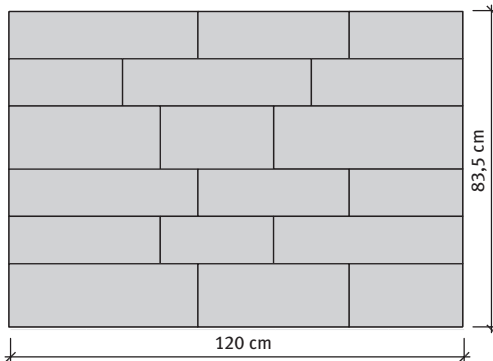

ASTI® Kombi

Asti Kombi térkő 7 cm, vegyes méretek, Einstein fugarendszerrel

Kombi ütem (1 sor):

30x12,5x7 cm 4 db	30x16,7x7 cm 2 db
40x12,5x7 cm 4 db	40x16,7x7 cm 2 db
50x12,5x7 cm 4 db	50x16,7x7 cm 2 db

a mintákhoz anyagszükséglet 1 sor

Méretek	Szükséglet	Nettó súly
30x12,5, 40x12,5, 50x12,5x7 cm 30x16,7, 40x16,7, 50x16,7x7 cm	Vegyes méretek	158 kg/sor

Legfontosabb jellemzők:

- Einstein® fugatechnika
- könnyű lerakás a kombi formának köszönhetően
- a termék kopásállósága, fagyállósága a termékszabvány legszigorúbb követelményeit elégti ki

Távtartó: 2 mm

Kötésminták: Asti Kombi 7 cm

1. minta	Méret	Megjegyzés
	Vegyes méretek	
Igény/m ²	-	Kombi

2. minta	Méret	Megjegyzés
	Vegyes méretek	
Igény/m ²	-	Kombi