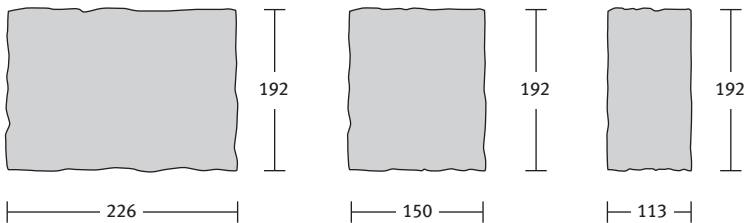

20x10 cm 9 db

10x15 cm 24 db

a mintákhoz anyagszükséglet 1 sor

Legfontosabb jellemzők:

- egyenetlenül vezetett élek, finoman árnyalt kvarchomok kopóréteg
- könnyen tisztántartható, szennytaszító hatású a Semmelrock Protect® védelemnek köszönhetően
- nagy variálhatóságú, egymáshoz igazított méretű elemválaszték
- termék kopásállósága, fagyállósága a termék szabvány legszigorúbb követelményeit elégíti ki

Távartó: 2 mm

Kötésminták: Appia antica kombi 5 cm, nem antikolt

1. minta	Méret	Megjegyzés
	Vegyes méretek	
Igény/m ²	-	Kombi

2. minta	Méret	Megjegyzés
	Vegyes méretek	
Igény/m ²	-	Kombi

3. minta	Méret	Megjegyzés
	Vegyes méretek	
Igény/m ²	-	Kombi

4. minta	Méret	Megjegyzés
	Vegyes méretek	
Igény/m ²	-	Kombi

APPIA ANTICA® Kombi (nem antikolt)

Appia antica kombi térkő 8 cm, antikolás nélkül, hullámos élek

Méret	Szükséglet	Nettó súly
22,6x19,2, 19,2x15, 19,2x11,3x8 cm	Vegyes méretek	210,4 kg/sor

Kombi ütem (1 sor):
 22,6x19,2 cm 12 db
 19,2x15 cm 13 db
 19,2x11,3 cm 12 db
 a mintákhoz anyagszükséglet 1 sor

Legfontosabb jellemzők:

- egyenetlenül vezetett élek, finoman árnyalt kvarchomok kopóréteg
- könnyen tisztántartható, szennytaszító hatású a Semmelrock Protect® védelemnek köszönhetően
- nagy variálhatóságú, egymáshoz igazított méretű elemválaszték
- termék kopásállósága, fagyállósága a termék szabvány legszigorúbb követelményeit elégíti ki