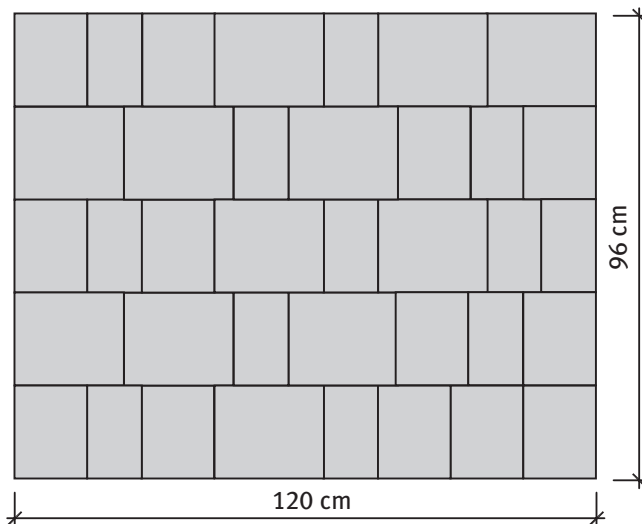

20x10 cm 9 db

10x15 cm 24 db

a mintákhoz anyagszükséglet 1 sor

Legfontosabb jellemzők:

- egyenetlenül vezetett élek, finoman árnyalt kvarchomok kopóréteg
- könnyen tisztántartható, szennytaszító hatású a Semmelrock Protect® védelemnek köszönhetően
- nagy variálhatóságú, egymáshoz igazított méretű elemválaszték
- termék kopásállósága, fagyállósága a termék szabvány legszigorúbb követelményeit elégíti ki

Távartó: 2 mm

Kötésminták: Appia antica kombi 5 cm, nem antikolt

1. minta	Méret	Megjegyzés
	Vegyes méretek	
Igény/m ²	-	Kombi

2. minta	Méret	Megjegyzés
	Vegyes méretek	
Igény/m ²	-	Kombi

3. minta	Méret	Megjegyzés
	Vegyes méretek	
Igény/m ²	-	Kombi

4. minta	Méret	Megjegyzés
	Vegyes méretek	
Igény/m ²	-	Kombi

APPIA ANTICA® Kombi (nem antikolt)

Appia antica kombi térkő 8 cm, antikolás nélkül, hullámos élek

Méret	Szükséglet	Nettó súly
22,6x19,2, 19,2x15, 19,2x11,3x8 cm	Vegyes méretek	210,4 kg/sor