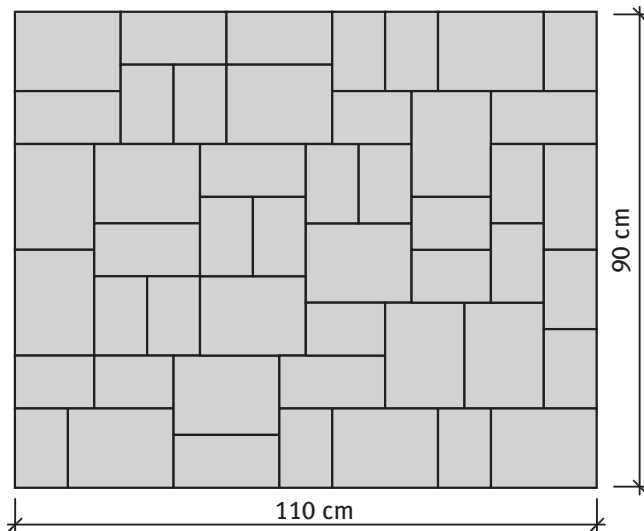

APPIA ANTICA® Kombi (nem antikolt)

Appia antica kombi térkő 5 cm, antikolás nélkül, hullámos élek

Méretek	Szükséglet	Nettó súly
15x20, 10x20, 10x15x5 cm	Vegyes méretek	114,5 kg/sor

Kombi ütem (1 sor):

20x15 cm 15 db

20x10 cm 9 db

10x15 cm 24 db

a mintákhoz anyagszükséglet 1 sor

Legfontosabb jellemzők:

- egyenetlenül vezetett élek, finoman árnyalt kvarchomok kopóréteg
- könnyen tisztántartható, szennytaszító hatású a Semmelrock Protect® védelemnek köszönhetően
- nagy variálhatóságú, egymáshoz igazított méretű elemválaszték
- termék kopásállósága, fagyállósága a termék szabvány legszigorúbb követelményeit elégíti ki

Távartó: 2 mm

Kötésminták: Appia antica kombi 5 cm, nem antikolt

1. minta	Méret	Megjegyzés
	Vegyes méretek	
Igény/m ²	-	Kombi

2. minta	Méret	Megjegyzés
	Vegyes méretek	
Igény/m ²	-	Kombi

3. minta	Méret	Megjegyzés
	Vegyes méretek	
Igény/m ²	-	Kombi

4. minta	Méret	Megjegyzés
	Vegyes méretek	
Igény/m ²	-	Kombi

APPIA ANTICA® Kombi (nem antikolt)

Appia antica kombi térkő 8 cm, antikolás nélkül, hullámos élek

Méret	Szükséglet	Nettó súly
22,6x19,2, 19,2x15, 19,2x11,3x8 cm	Vegyes méretek	210,4 kg/sor