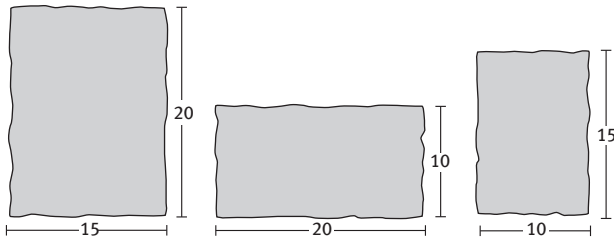

APPIA ANTICA® Kombi (nem antikolt)

Appia antica kombi térkő 5 cm, antikolás nélkül, hullámos élek

Méretek	Szükséglet	Nettó súly
15x20, 10x20, 10x15x5 cm	Vegyes méretek	114,5 kg/sor

Kombi ütem (1 sor):

20x15 cm 15 db

20x10 cm 9 db

10x15 cm 24 db

a mintákhoz anyagszükséglet 1 sor

Legfontosabb jellemzők:

- egyenetlenül vezetett élek, finoman árnyalt kvarchomok kopóréteg
- könnyen tisztántartható, szennytaszító hatású a Semmelrock Protect® védelemnek köszönhetően
- nagy variálhatóságú, egymáshoz igazított méretű elemválaszték
- termék kopásállósága, fagyállósága a termék szabvány legszigorúbb követelményeit elégíti ki

Távartó: 2 mm

Kötésminták: Appia antica kombi 5 cm, nem antikolt

1. minta	Méret	Megjegyzés
	Vegyes méretek	
Igény/m ²	-	Kombi

2. minta	Méret	Megjegyzés
	Vegyes méretek	
Igény/m ²	-	Kombi

3. minta	Méret	Megjegyzés
	Vegyes méretek	
Igény/m ²	-	Kombi

Kombi ütem (1 sor):
 22,6x19,2 cm 12 db
 19,2x15 cm 13 db
 19,2x11,3 cm 12 db
 a mintákhoz anyagszükséglet 1 sor

Legfontosabb jellemzők:

- egyenetlenül vezetett élek, finoman árnyalt kvarchomok kopóréteg
- könnyen tisztántartható, szennytaszító hatású a Semmelrock Protect® védelemnek köszönhetően
- nagy variálhatóságú, egymáshoz igazított méretű elemválaszték
- termék kopásállósága, fagyállósága a termék szabvány legszigorúbb követelményeit elégíti ki