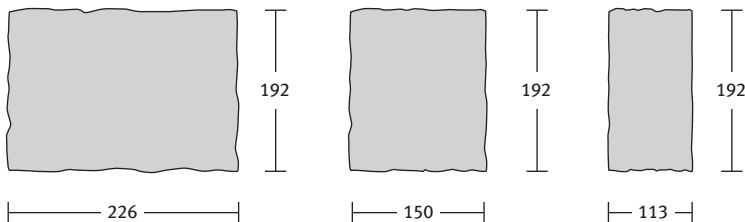

APPIA ANTICA® (antikolt)

Appia antica térkő 8 cm, antikolt, hullámos élek

Méret	Szükséglet	Nettó súly
„A” 22,6x19,2x8 cm	23 db/m ²	8,1 kg/db
„B” 15x19,2x8 cm	34,7 db/m ²	5,2 kg/db
„C” 11,3x19,2x8 cm	46 db/m ²	3,8 kg/db

Kötésminták: Appia antica antikolt 8 cm

1. minta	Méret
	22,6x19,2 cm
Igény/m ²	kb. 23 db

2. minta	Méret
	19,2x15 cm
Igény/m ²	kb. 34,7 db

3. minta	Méret
	22,6x19,2 cm
Igény/m ²	kb. 23 db

4. minta	Méret
	22,6x19,2 cm
Igény/m ²	kb. 23 db

5. minta	Méret
	19,2x15 cm
Igény/m ²	kb. 34,7 db

6. minta	Méret	
	19,2x11,3 cm	22,6x19,2 cm
	Igény/m ²	kb. 15,33 db
	kb. 15,33 db	kb. 15,33 db

Kötésminták: Appia antica antikolt 8 cm

7. minta	Méret	
	11,3x19,2 cm	22,6x19,2 cm
Igény/m ²	kb. 23 db	kb. 11,5 db

11. minta	Méret		
	11,3x19,2 cm	15x19,2 cm	22,6x19,2 cm
Igény/m ²	kb. 10,7 db	kb. 10,7 db	kb. 10,7 db

12. minta	Méret	
	15x19,2 cm	22,6x19,2 cm
Igény/m ²	kb. 13,8 db	kb. 13,8 db

Kötésminták: Appia antica antikolt 8 cm