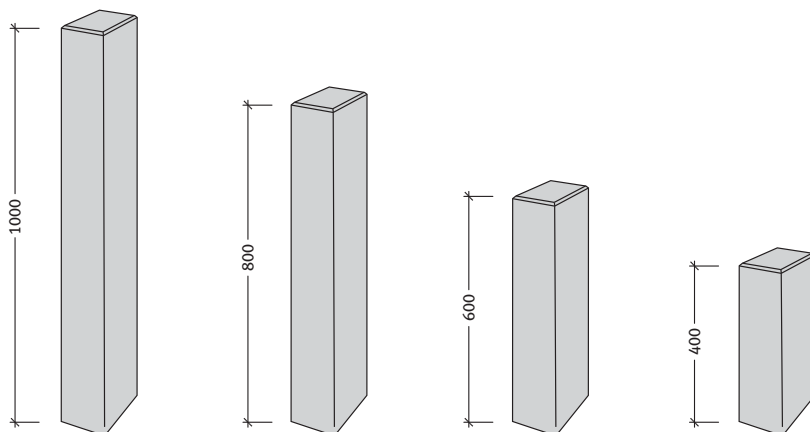

CITYTOP® PALISZÁDOK

Citytop cölöpök, kertépítő elemek (IC)

Méret	Szükséglet	Nettó súly
Paliszád 100 - 100x12x16,5 cm	élel 8,33 db/fm, lappal 6,06 db/fm	48 kg/db
Paliszád 80 - 80x12x16,5 cm	élel 8,33 db/fm, lappal 6,06 db/fm	38 kg/db
Paliszád 60 - 60x12x16,5 cm	élel 8,33 db/fm, lappal 6,06 db/fm	30 kg/db
Paliszád 40 - 40x12x16,5 cm	élel 8,33 db/fm, lappal 6,06 db/fm	19 kg/db

Tulajdonságok:

- egyszerűen lerakható
- más Stein+Design rendszerekkel kombinálható
- kvarchomokkal kevert felület, diszkrét színek
- a termék kopásállósága, fagyállósága a termékszabvány legszigorúbb követelményeit elégíti ki

SORSZEGÉLY

Méret	Szükséglet	Nettó súly
50x28x6 cm	2 db/fm	17 kg/db

Tulajdonságok:

- egyszerűen lerakható
- más Stein+Design rendszerekkel kombinálható
- kvarchomokkal kevert felület, diszkrét színek
- a termék kopásállósága, fagyállósága a termékszabvány legszigorúbb követelményeit elégíti ki