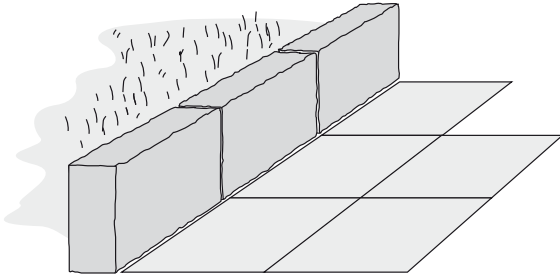

## CASTELLO ANTICO® SZEGÉLY

Castello antico szegélykő több antikolt termékhez

Méret	Szükséglet	Nettó súly
33x25x8 cm	12,12 db/m <sup>2</sup> , 3-4 db/fm	15,4 kg/db

### Tulajdonságok:

- só- és fagyálló
- antikolt felület

### Alkalmazási területek:

- térkő határolás
- utak, járdák lezárása
- szinthatárolások