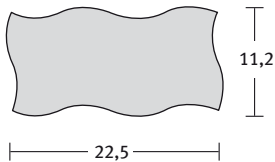

# UNIVERZÁLIS HULLÁMKŐ

Univerzális hullámkő 6 és 8 cm, finom kopóréteggel (a 6 cm-es Személyautóval a 8 cm-es Teherautóval is járható!)

Méret	Szükséglet	Nettó súly
11,25x22,5x6 cm	40 db/m <sup>2</sup>	3,4 kg/db
11,25x22,5x8 cm	40 db/m <sup>2</sup>	4,5 kg/db

### Legfontosabb jellemzők:

- kvarchomok kopóréteg
- géppel rakható, jól variálható
- a termék kopásállósága, fagyállósága a termékszabvány legszigorúbb követelményeit elégíti ki

### Színek:

- szürke (6 és 8 cm)
- vörös (6 cm)

## Kötésminták: Univerzális hullámkő

Parkettakötés

1. minta	Méret
	22,5x11,2 cm
Igény/m <sup>2</sup>	kb. 40 db

Halszákkötés

2. minta	Méret
	22,5x11,2 cm
Igény/m <sup>2</sup>	kb. 40 db