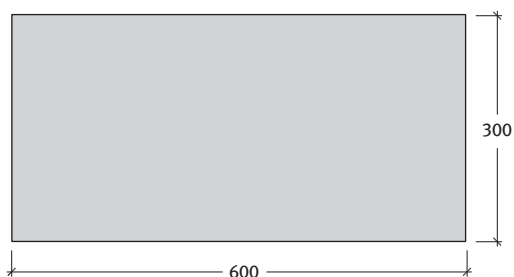

**STELLA** lapok

**ÚJ**

**Stella lap 3,8 cm-es vastagságban**

Méret	Szükséglet	Nettó súly
60x30x3,8 cm	5,5 db/m <sup>2</sup>	15,8 kg/db

**Tulajdonságok:**

- modern megjelenés, kifinomult design
- sima, díszkréten csillogó felület
- fagyálló
- csúszásmentes, kopásálló felület
- csak gyalogos forgalomra ajánlott

1. minta	Méret
Igény/m <sup>2</sup>	60x30 cm kb. 5,55 db

2. minta	Méret
Igény/m <sup>2</sup>	60x30 cm kb. 5,55 db