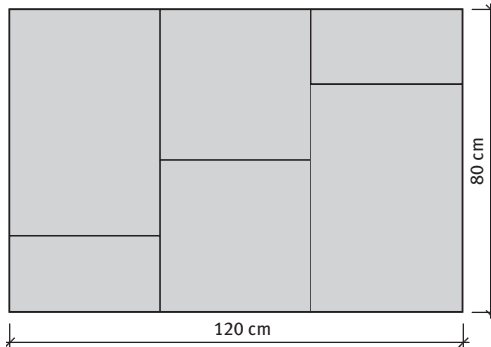

STELLA Kombi
ÚJ

Stella Kombi térkő 6 cm, vegyes méretek

Kombi ütem (1 sor):

20x40x6 cm 2 db
 40x40x6 cm 2 db
 60x40x6 cm 2 db

Méret	Igény	Nettó súly
20x40; 40x40; 60x40 cm	Vegyes méretek	132 kg/sor

Legfontosabb jellemzők:

Kombinálható:

- Stella lapok
- Shade
- Asti Colori kerítés

Kötésminták: Stella Kombi 6 cm

1. minta	Méret	Megjegyzés
	Vegyes méretek	
Igény/m ²	-	Kombi

2. minta	Méret	Megjegyzés
	Vegyes méretek	
Igény/m ²	-	Kombi

Kötésminták: Stella Kombi 6 cm

3. minta	Méret	Megjegyzés
	Vegyes méretek	
Igény/m ²	-	Kombi

4. minta	Méret	Megjegyzés
	Vegyes méretek	
Igény/m ²	-	Kombi