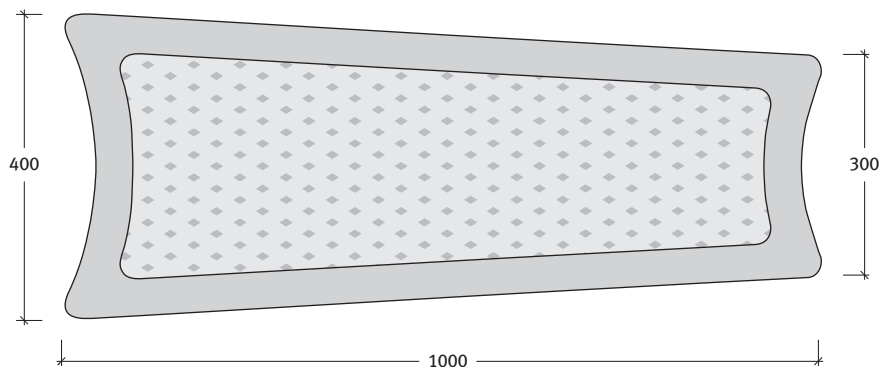

SHADE

Semmelrock Premium

Shade strukturált lap 3,8-4,2 cm-es vastagságban (IC)

Méret	Szükséglet	Nettó súly
100x40/30x4 cm (5 mm-es fugával)	2,86 db/m ²	29,8 kg/db

Tulajdonságok:

- különleges design
- nagyfokú variációs lehetőség a burkolás során (egyenesen, ívesen vagy kör alakban)
- só- és fagyállóság
- csúszásmentes és kopásálló felület

Színek:

- mészkőfehér
- kékesszürke

Alkalmazási területek:

- kerti és ház körüli utak
- előterek
- belső udvarok

Kombinálható:

- Bradstone Blue Lias lapok
- Bradstone Old Town