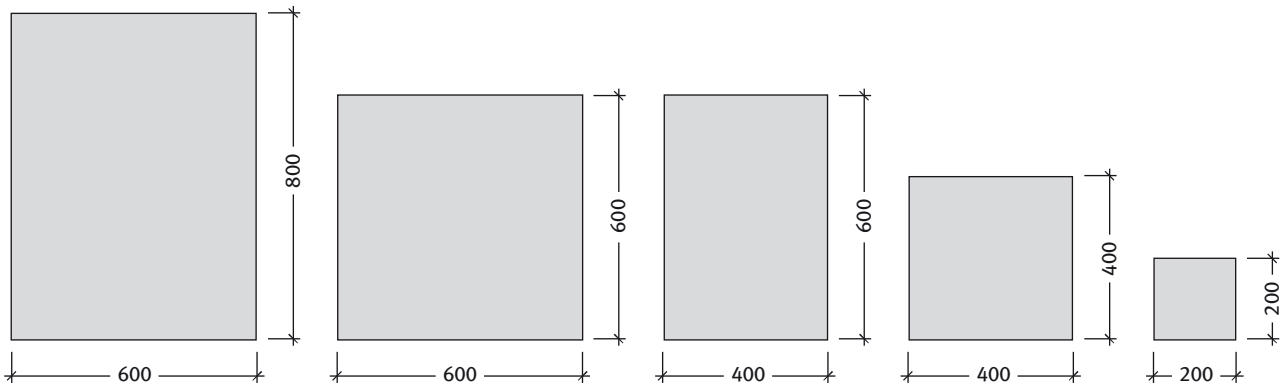

## Senso Grande térkő, 8 cm, vegyes méretek

| Méret      | Szükséglet             | Nettó súly |
|------------|------------------------|------------|
| 20x20x8 cm | 25 db/m <sup>2</sup>   | 7,4 kg/db  |
| 40x40x8 cm | 6,25 db/m <sup>2</sup> | 28,8 kg/db |
| 60x40x8 cm | 4,16 db/m <sup>2</sup> | 43,2 kg/db |
| 60x60x8 cm | 2,77 db/m <sup>2</sup> | 64,8 kg/db |
| 80x60x8 cm | 2,08 db/m <sup>2</sup> | 86,4 kg/db |

|                      |             |
|----------------------|-------------|
| <b>6. minta</b>      | Méret       |
|                      | 80x60 cm    |
| Igény/m <sup>2</sup> | kb. 2,08 db |

**Kötésminták: Senso Grande 8 cm**

|                      |             |             |
|----------------------|-------------|-------------|
| <b>8. minta</b>      | Méret       |             |
|                      | 60x60 cm    | 80x60 cm    |
| Igény/m <sup>2</sup> | kb. 1,19 db | kb. 1,19 db |

|                      |             |             |
|----------------------|-------------|-------------|
| <b>10. minta</b>     | Méret       |             |
|                      | 60x60 cm    | 80x60 cm    |
| Igény/m <sup>2</sup> | kb. 0,76 db | kb. 1,51 db |