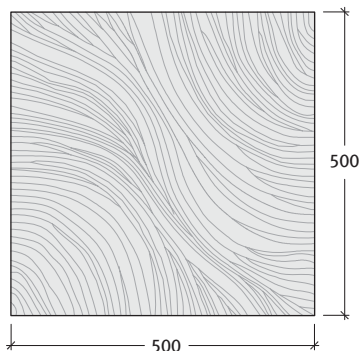

RIVIERA®

Semmelrock Premium

Riviera strukturált lap 3,3-3,7 cm-es vastagságban (IC)

Méret	Szükséglet	Nettó súly
50 x 50 x 3,3-3,7 cm	4 db/m ²	19,7 kg/db

Tulajdonságok:

- élénk felületi struktúra lendületes vonalvezetéssel
- hatásos felületi optika, mely a fény esésétől és a fektetés irányától függően változik
- strapabíró felület, könnyű fektetés
- fagyálló (nem sóálló)
- csak gyalogos forgalomra

Kötésminták: Riviera lapok

1. minta	Méret
	50x50 cm
Igény/m ²	kb. 4 db

2. minta	Méret
	50x50 cm
Igény/m ²	kb. 4 db