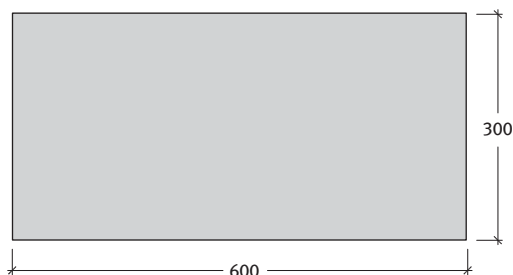

**PERLA** lapok

**ÚJ**

**Semmelrock Premium**

**Perla lap 3,8 cm-es vastagságban**

Méret	Szükséglet	Nettó súly
60x30x3,8 cm	5,5 db/m <sup>2</sup>	15,8 kg/db

**Tulajdonságok:**

- finommosott felület, természetes kő és csillámhomok
- modern megjelenés, kifinomult design
- könnyen tisztán tartható, szennyaszító hatású a Semmelrock Protect® védelemnek köszönhetően
- fagyálló
- csak gyalogos forgalomra ajánlott

1. minta	Méret
	60x30 cm
Igény/m <sup>2</sup>	kb. 5,55 db

2. minta	Méret
	60x30 cm
Igény/m <sup>2</sup>	kb. 5,55 db