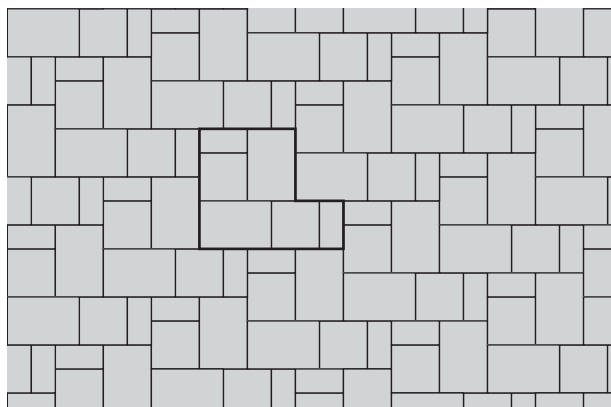

Kötésminták: Perla Kombi 6 cm

3. minta	Méret	Megjegyzés
	Vegyes méretek	
Igény/m²	-	Kombi