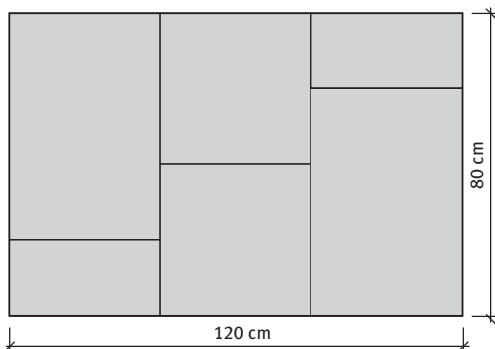

PERLA Kombi
ÚJ
Semmelrock Premium

Perla Kombi térkő 6 cm, vegyes méretek

Kombi ütem (1 sor):

20x40x6 cm 2 db

40x40x6 cm 2 db

60x40x6 cm 2 db

Méret	Igény	Nettó súly
20x40; 40x40; 60x40 cm	Vegyes méretek	132 kg/sor

Kötésminták: Perla Kombi 6 cm

1. minta	Méret	Megjegyzés
	Vegyes méretek	
Igény/m ²	-	Kombi

2. minta	Méret	Megjegyzés
	Vegyes méretek	
Igény/m ²	-	Kombi

Kötésminták: Perla Kombi 6 cm

3. minta	Méret	Megjegyzés
	Vegyes méretek	
Igény/m ²	-	Kombi

4. minta	Méret	Megjegyzés
	Vegyes méretek	
Igény/m ²	-	Kombi