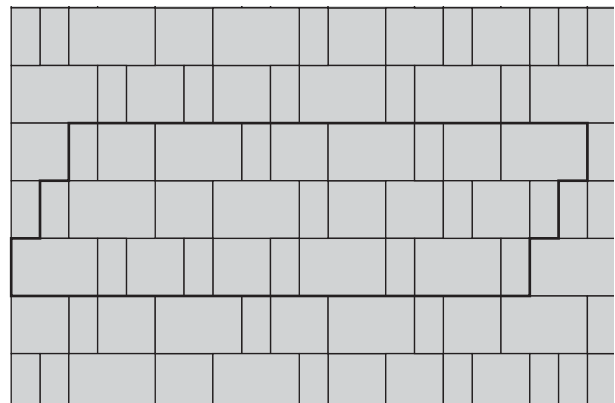

Kombinálható:

- Pastella lapok
- La Linia térkő
- La Linia lapok

Távtartó: 2 mm

Kötésminták: Pastella kombi 6 cm

1. minta	Méret	Megjegyzés
	Vegyes méretek	
Igény/m ²	-	Kombi

2. minta	Méret	Megjegyzés
	Vegyes méretek	
Igény/m ²	-	Kombi