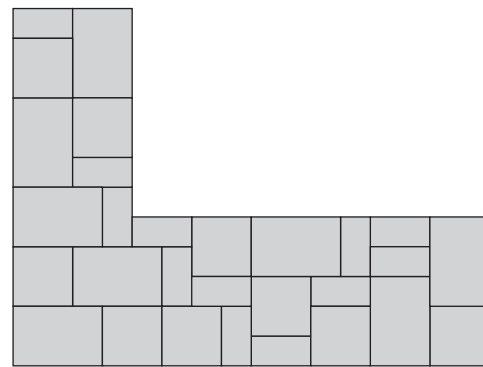

6. minta	Méret	Megjegyzés
	Vegyes méretek	
Igény/m²	-	Kombi