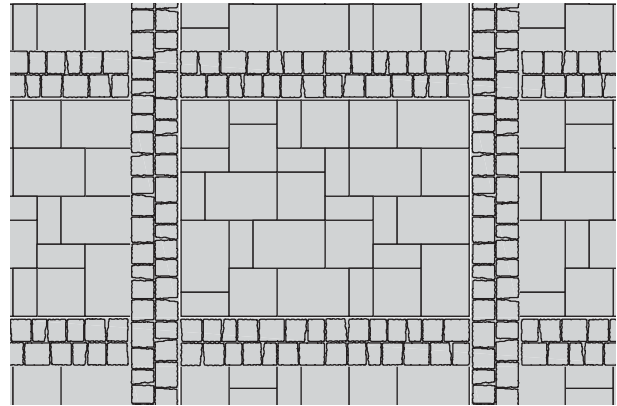

4. minta	Méret	Megjegyzés
	Vegyes méretek	
Igény/m²	-	Kombi