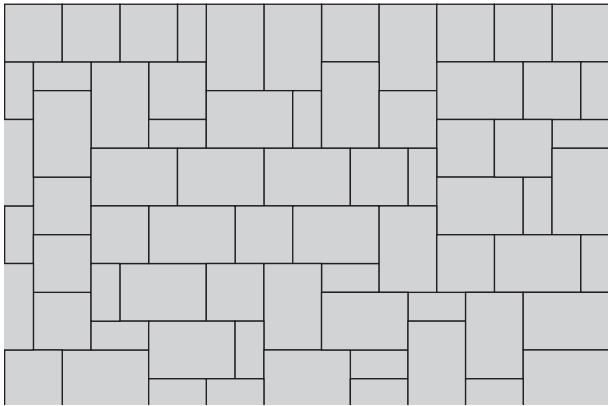

Kötésminták: Pastella kombi 6 cm

3. minta	Méret	Megjegyzés
	Vegyes méretek	
Igény/m²	-	Kombi