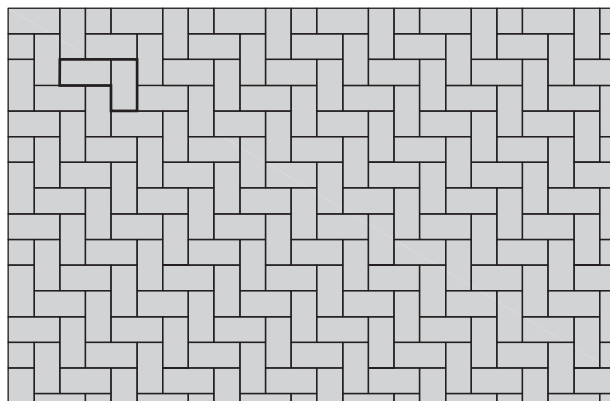

PASTELLA®

Pastella térkő 6 cm, mosott felülettel

Méret	Szükséglet	Nettó súly
10x20x6 cm	50 db/m²	2,7 kg/db

Legfontosabb jellemzők:

- mosott felület, nemes kőszemcsék és kvarchomok
- a termék kopásállósága, fagyállósága a termékszabvány legszigorúbb követelményeit elégíti ki
- könnyen tisztán tartható, szennytaszító hatású a Semmelrock Protect® védelemnek köszönhetően
- más Semmelrock térkőrendszerekkel kombinálható

Színek:

- világosszürke
- antracit

Alkalmazási területek:

- teraszok, kerti és ház körüli utak
- garázsbejáratok, előterek, belső udvarok
- járdák és szintáthidalások, lejtős ösvények

Kombinálható:

- Pastella lapok
- La Linia térkő
- La Linia lapok

Távtartó: 2 mm

Futósorok, frízek, kötésminták: Pastella térkő 6 cm, mosott felülettel

1. fríz minta	Méret	10x20 cm
Igény/fm		kb. 5 db

2. fríz minta	Méret	10x20 cm
Igény/fm		kb. 10 db

1. minta	Méret	10x20 cm
Igény/m²		kb. 50 db