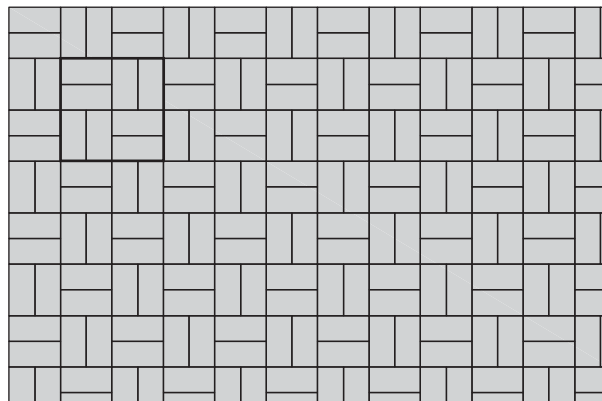

2. minta	Méret	10x20 cm
Igény/m²		kb. 50 db