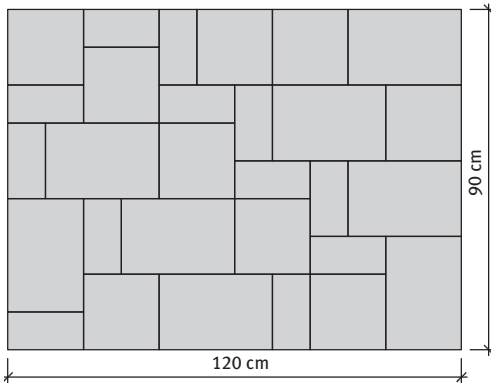

PASTELLA® kombi

Pastella kombi térkő, mosott felülettel, 6 cm, vegyes méretek

Kombi ütem (1 sor): 10x20x6 cm 12 db
 20x20x6 cm 9 db
 30x20x6 cm 8 db

Kombi összetétel: 22%, 34%, 44%

Méret	Igény	Nettó súly
10x20; 20x20; 30x20 cm	Vegyes méretek	148,4 kg/sor

Kombinálható:

- Pastella lapok
- La Linia térkő
- La Linia lapok

Távtartó: 2 mm

Kötésminták: Pastella kombi 6 cm

1. minta	Méret	Megjegyzés
	Vegyes méretek	
Igény/m ²	-	Kombi

2. minta	Méret	Megjegyzés
	Vegyes méretek	
Igény/m ²	-	Kombi

Távtartó: 2 mm
Futósorok, frízek, kötésminták: Pastella térkő 6 cm, mosott felülettel

1. fríz minta	Méret	10x20 cm
Igény/fm		kb. 5 db

2. fríz minta	Méret	10x20 cm
Igény/fm		kb. 10 db

1. minta	Méret	10x20 cm
Igény/m ²		kb. 50 db

2. minta	Méret	10x20 cm
Igény/m ²		kb. 50 db