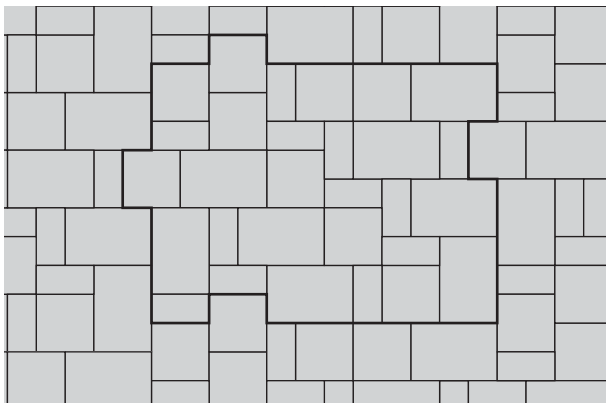

Színek:

- világosszürke
- pasztellsárga
- fővenybarna

Alkalmazási területek:

- teraszok, kerti és ház körüli utak
- garázsbejáratok, előterek, belső udvarok
- járdák és szintáthidalások
- lejtős ösvények

Kombinálható:

- Pastella lapok
- La Linia térkő
- La Linia lapok

Távtartó: 2 mm

Kötésminták: Pastella kombi 6 cm

1. minta	Méret	Megjegyzés
	Vegyes méretek	
Igény/m ²	-	Kombi

2. minta	Méret	Megjegyzés
	Vegyes méretek	
Igény/m ²	-	Kombi