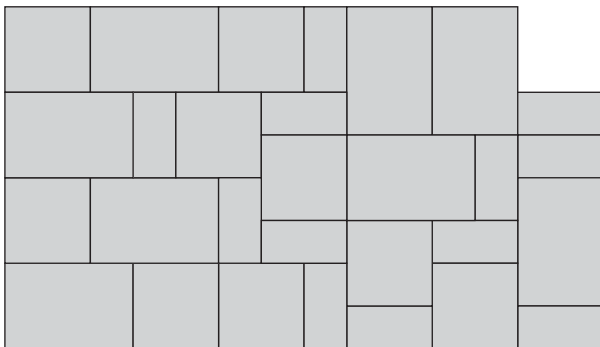

7. minta	Méret	Megjegyzés
	Vegyes méretek	
Igény/m²	-	Kombi