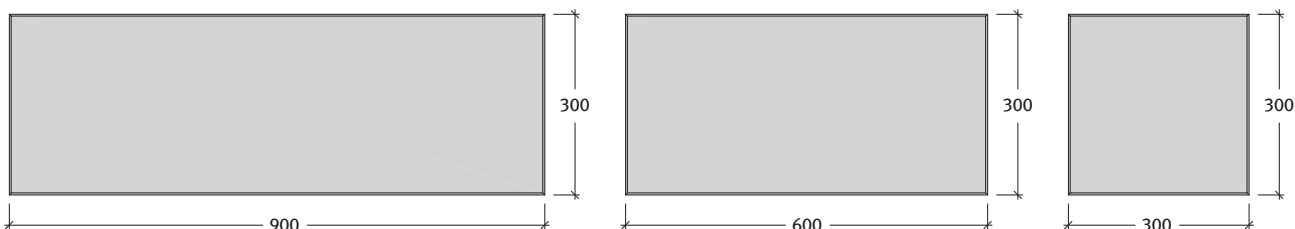

**LUSSO TIVOLI** lapok

Semmelrock Premium

**Lusso Tivoli lap 4,5 cm**

Méret	Szükséglet	Nettó súly
90x30x4,5 cm	3,70 db/m <sup>2</sup> fugával	26,1 kg/db
60x30x4,5 cm	5,55 db/m <sup>2</sup> fugával	17,4 kg/db
30x30x4,5 cm	11,11 db/m <sup>2</sup> fugával	8,7 kg/db

<b>7. minta</b>	Méret	
	30x30 cm	60x30 cm
	Igény/m <sup>2</sup>	kb. 5,55 db

<b>8. minta</b>	Méret	
	30x30 cm	90x30 cm
	Igény/m <sup>2</sup>	kb. 5,55 db

**Kötésminták: Lusso Tivoli lapok**

9. minta	Méret	
	30x30 cm	60x30 cm
Igény/m <sup>2</sup>	kb. 3,7 db	kb. 3,7 db

10. minta	Méret	
	30x30 cm	60x30 cm
Igény/m <sup>2</sup>	kb. 2,23 db	kb. 4,45 db

11. minta	Méret		
	30x30 cm	60x30 cm	90x30 cm
Igény/m <sup>2</sup>	kb. 1,85 db	kb. 1,85 db	kb. 1,85 db

12. minta	Méret		
	30x30 cm	60x30 cm	90x30 cm
Igény/m <sup>2</sup>	kb. 1,85 db	kb. 1,85 db	kb. 1,85 db

13. minta	Méret		
	30x30 cm	60x30 cm	90x30 cm
Igény/m <sup>2</sup>	kb. 1,85 db	kb. 1,85 db	kb. 1,85 db

14. minta	Méret		
	30x30 cm	60x30 cm	90x30 cm
Igény/m <sup>2</sup>	kb. 1,39 db	kb. 1,39 db	kb. 1,39 db