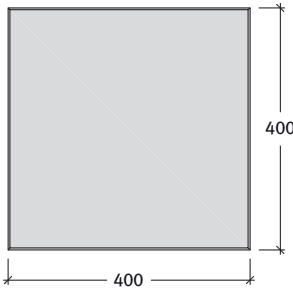

KERTI LAP

Kerti lap 4 cm, finom kopóréteggel kialakított felület

Fózolt = Minden lap élletöréssel készül

Méret	Szükséglet	Nettó súly
40x40x4 cm	6,1 db/m ² fugával	14 kg/db

Tulajdonságok:

- kiváló minőségű, klasszikus termék
- a termék kopásállósága, fagyállósága a termékszabvány legszigorúbb követelményeit elégíti ki
- csak a javasolt fugával építhető be (min. 5 mm)
- csak gyalogos forgalomra
- kvarcgréteggel kialakított
- finom élletöréssel

- Rivago kerítés
- Citytop kombi
- Blokklépcső

Javaslat:

- vizesvágóval vagy gyémántkoronggal javasolt a vágás (roppantani nem szabad)

Kötésminták: Kerti lapok

1. minta	Méret
	40x40 cm
Igény/m ²	kb. 6,1 db

2. minta	Méret
	40x40 cm
Igény/m ²	kb. 6,1 db