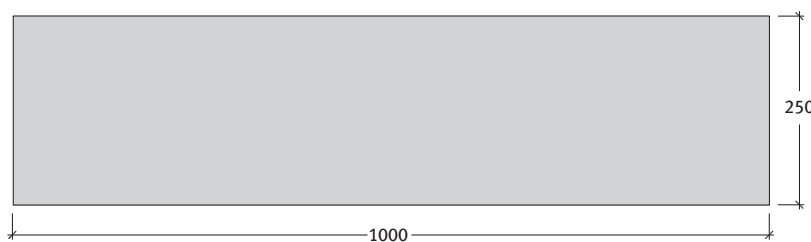

ESÉSVÉDŐ, ÜTÉSCSILLAPÍTÓ GUMILAP

Esésvédő, ütéscsillapító gumilap 3,2 cm-es vastagságban (IC)

Méret	Szükséglet	Nettó súly
Gumilap 50x50 cm	4 db/m ²	7 kg/db
Gumiszegély 100x25 cm	1 db/fm	7 kg/db

Tulajdonságok:

- csúszásmentes
- több féle kötésben is rakható
- ragasztható, vagy szárazon rakható

Alkalmazási területek:

- sportpályák
- játszóterek
- medence körüli tér

Színek:

- vörös
- zöld
- fekete
- sárga-fekete, szórt

Kötésminták: Ütéscsillapító gumilap

1. minta	Méret	50x50 cm
	Igény/m ²	kb. 4 db

2. minta	Méret	50x50 cm
	Igény/m ²	kb. 4 db