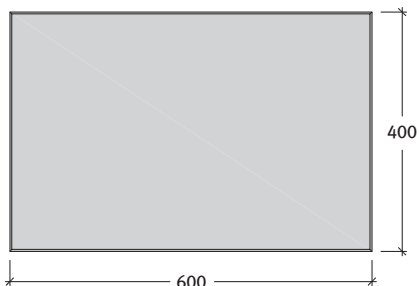

CARAT DELGADA®

CARAT delgada lap 3,8 cm, Semmelrock Protect® védelemmel (IC)

Lapvastagság: 3,8 cm

Méret	Szükséglet	Nettó súly
60x40x3,8 cm	4,08 db/m ²	20,53 kg/db

Tulajdonságok:

- változatos burkolatok a különböző, egymással kombinálható felületek révén
- elegáns optika a finoman csillogó felületnek és a nagyvonalú lapméretnek köszönhetően
- Semmelrock Protect® felületvédelem
- fagy- és sóálló
- csúszásmentes és kopásálló felület

Színek:

- carrara fehér, basic
- carrara fehér, line
- carrara fehér, flow

Alkalmazási területek:

- teraszok
- járdák, bejáratok
- belső udvarok
- téli kertek

Kombinálható:

- ALU-lépcső éltakaró
- Rivago kerítés
- Fugahomok

Kötésminták: CARAT delgada lapok

1. minta	Méret
	60x40 cm
Igény/m ²	kb. 4,08 db

2. minta	Méret
	60x40 cm
Igény/m ²	kb. 4,08 db