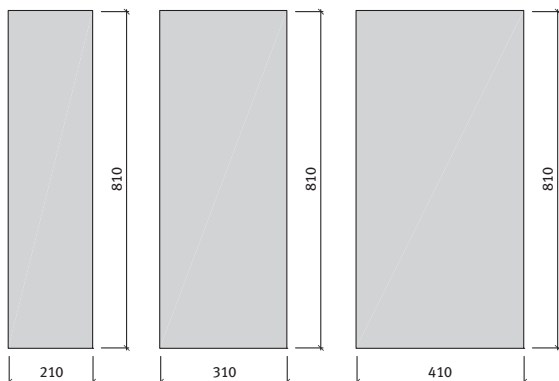

## Bradstone Travero Grande 4,8-5,2 cm vastag (IC)

**Semmelrock Premium**

Méret	Szükséglet	Nettó súly
81x21x5 cm	5,88 db/m <sup>2</sup> (1 cm-es fugával)	16,5 kg/db
81x31x5 cm	3,98 db/m <sup>2</sup> (1 cm-es fugával)	26,1 kg/db
81x41x5 cm	3,01 db/m <sup>2</sup> (1 cm-es fugával)	35,9 kg/db

## Kötésminták: Bradstone Travero Grande lapok

<b>1. minta</b>	Méret	81x21 cm
	Igény/m <sup>2</sup>	kb. 5,88 db

<b>2. minta</b>	Méret	81x31 cm
	Igény/m <sup>2</sup>	kb. 3,98 db

**Kötésminták: Bradstone Travero Grande lapok**

<b>3. minta</b>	Méret	
	81x41 cm	
Igény/m <sup>2</sup>	kb. 3,01 db	

<b>4. minta</b>	Méret	
	81x21 cm	
Igény/m <sup>2</sup>	kb. 5,88 db	

<b>5. minta</b>	Méret	
	81x31 cm	
Igény/m <sup>2</sup>	kb. 3,98 db	

<b>6. minta</b>	Méret	
	81x41 cm	
Igény/m <sup>2</sup>	kb. 3,01 db	

<b>7. minta</b>	Méret	
	81x31 cm	81x41 cm
	Igény/m <sup>2</sup>	kb. 1,71 db

<b>8. minta</b>	Méret		
	81x21 cm	81x31 cm	81x41 cm
	Igény/m <sup>2</sup>	kb. 1,33 db	kb. 1,33 db