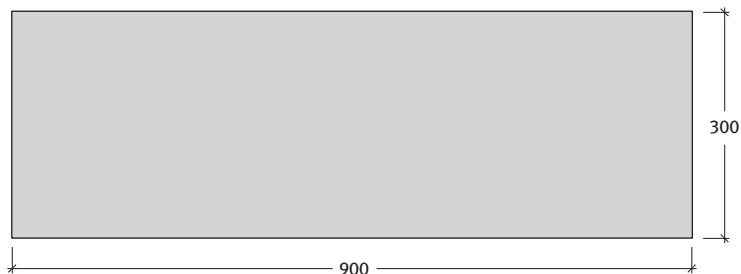

ASTI® NATURA LUNGO lap

Asti Natura Lungo lap 8 cm-es vastagságban

Méret	Szükséglet	Nettó súly
90x30x8 cm	3,7 db/m²	51,8 kg/db

Tulajdonságok:

- modern megjelenés, időtlen design
- tiszta formák az egyenes, éltörés nélküli széleknek köszönhetően
- nagyszámú variációs lehetőség, megannyi fektetési mintával és kombinációban
- só- és fagyállóság
- csúszásmentes és kopásálló felület

Színek:

- középszürke

Alkalmazási területek:

- teraszok
- járdák
- bejáratok
- belső udvarok
- téli kertek

Kombinálható:

- Asti Kombi
- Asti Colori lapok
- Blokklépcső