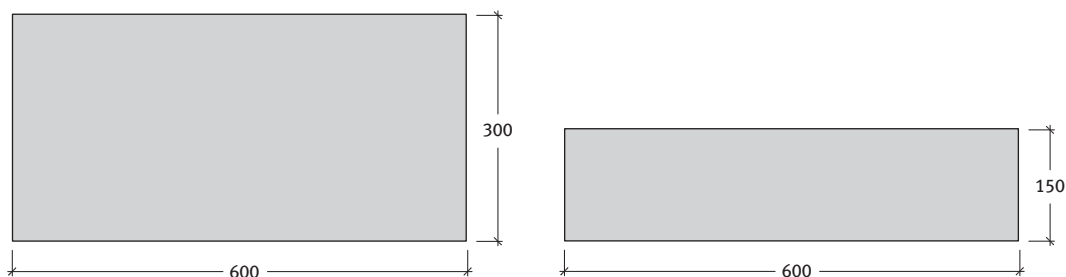

ASTI® NATURA lapok

Asti Natura lapok 3,8 és 8 cm-es vastagságban (a 8 cm-es személyautóval is járható!)

Méret	Szükséglet	Nettó súly
60x30x3,8 cm	5,5 db/m ²	15,8 kg/db
60x30x8 cm	5,5 db/m ²	33,8 kg/db
60x15x8 cm	11,11 db/m ²	16,9 kg/db

Kötésminták: Astí Natura lapok

1. minta	Méret	
	60x30 cm	
Igény/m ²	kb. 5,55 db	

2. minta	Méret	
	60x30 cm	
Igény/m ²	kb. 5,55 db	

3. minta	Méret	
	60x30 cm	
Igény/m ²	kb. 5,55 db	

4. minta	Méret	
	60x30 cm	
Igény/m ²	kb. 5,55 db	

5. minta	Méret	
	60x30x8 cm	60x15x8 cm
	Igény/m ²	kb. 3,7 db

6. minta	Méret	
	60x30x8 cm	60x15x8 cm
	Igény/m ²	kb. 2,8 db

ASTI® NATURA LUNGO lap

Asti Natura Lungo lap 8 cm-es vastagságban

Méret	Szükséglet	Nettó súly
90x30x8 cm	3,7 db/m ²	51,8 kg/db

2. minta	Méret
	90x30 cm
Igény/m ²	kb. 3,7 db