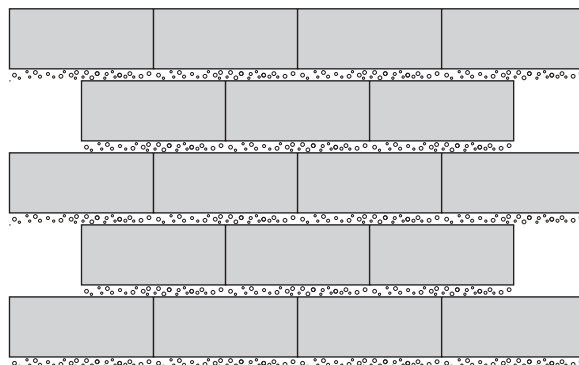

**ASTI® ECO lapok**

**Asti ECO lapok 8 cm-es vastagságban**

Méret	Szükséglet	Nettó súly
60x25+5x8 cm	5,55 db/m <sup>2</sup>	28,9 kg/db

**Tulajdonságok:**

- Colorflow Design és modern megjelenés
- tiszta formák az egyenes, éltörés nélküli széleknek köszönhetően
- nagyfokú variációs lehetőség az egymással harmonizáló elemek segítségével
- só- és fagyállóság
- csúszásmentes és kopásálló felület

**Színek:**

- közepszürke
- füstbarna

**Alkalmazási területek:**

- teraszok
- járdák
- bejáratok
- belső udvarok
- téli kertek

**Kombinálható:**

- Asti Colori lapok
- Asti Natura lapok
- ALU-lépcső éltakaró

**Kötésminták: Asti ECO lapok**

1. minta	Méret
	60x25+5 cm
Igény/m <sup>2</sup>	kb. 5,55 db

2. minta	Méret
	60x25+5 cm
Igény/m <sup>2</sup>	kb. 5,55 db