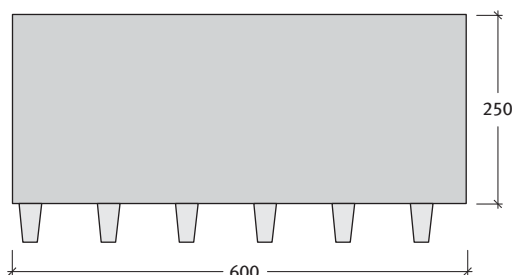

**ASTI® ECO lapok**

**Asti ECO lapok 8 cm-es vastagságban**

Méret	Szükséglet	Nettó súly
60x25+5x8 cm	5,55 db/m <sup>2</sup>	28,9 kg/db

**Tulajdonságok:**

- Colorflow Design és modern megjelenés
- tiszta formák az egyenes, éltörés nélküli széleknek köszönhetően
- nagyfokú variációs lehetőség az egymással harmonizáló elemek segítségével
- só- és fagyállóság
- csúszásmentes és kopásálló felület

**Kötésminták: Asti ECO lapok**

1. minta	Méret
	60x25+5 cm
Igény/m <sup>2</sup>	kb. 5,55 db

2. minta	Méret
	60x25+5 cm
Igény/m <sup>2</sup>	kb. 5,55 db