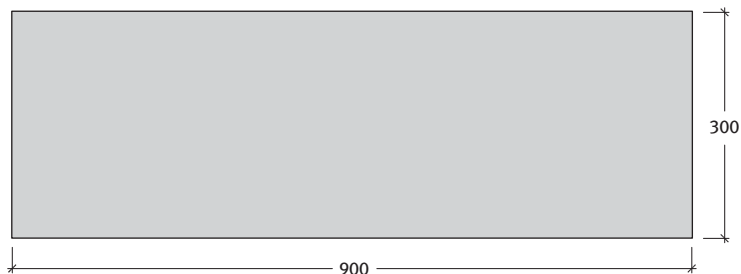

Kötésminták: Asti Colori lapok

1. minta	Méret
	60x30 cm
Igény/m ²	kb. 5,55 db

2. minta	Méret
	60x30 cm
Igény/m ²	kb. 5,55 db

3. minta	Méret
	60x30 cm
Igény/m ²	kb. 5,55 db

4. minta	Méret
	60x30 cm
Igény/m ²	kb. 5,55 db

ASTI® COLORI LUNGO lap

Asti Colori Lungo lap 8 cm-es vastagságban

Méret	Szükséglet	Nettó súly
90x30x8 cm	3,7 db/m ²	51,8 kg/db

Tulajdonságok:

- Colorflow Design – egyedi és különlegesen élénk színjáték
- tiszta formák az egyenes, éltörés nélküli széleknek köszönhetően
- nagyfokú variációs lehetőség az egymással harmonizáló elemek segítségével
- só- és fagyállóság
- csúszásmentes és kopásálló felület