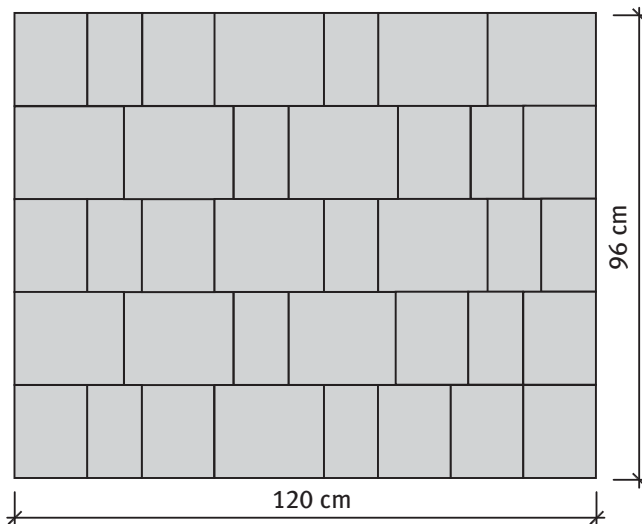

20x10 cm 9 db

10x15 cm 24 db

a mintákhoz anyagszükséglet 1 sor

**Legfontosabb jellemzők:**

- egyenetlenül vezetett élek, finoman árnyalt kvarchomok kopóréteg
- könnyen tisztántartható, szennytaszító hatású a Semmelrock Protect® védelemnek köszönhetően
- nagy variálhatóságú, egymáshoz igazított méretű elemválaszték

**Távartó:** 2 mm

**Kötésminták: Appia antica kombi 5 cm, nem antikolt**

1. minta	Méret	Megjegyzés
	Vegyes méretek	
Igény/m <sup>2</sup>	-	Kombi

2. minta	Méret	Megjegyzés
	Vegyes méretek	
Igény/m <sup>2</sup>	-	Kombi

3. minta	Méret	Megjegyzés
	Vegyes méretek	
Igény/m <sup>2</sup>	-	Kombi

4. minta	Méret	Megjegyzés
	Vegyes méretek	
Igény/m <sup>2</sup>	-	Kombi

**APPIA ANTICA® Kombi**

Appia antica kombi térkő 8 cm, antikolás nélkül, hullámos élek

Méret	Szükséglet	Nettó súly
22,6x19,2, 19,2x15, 19,2x11,3x8 cm	Vegyes méretek	210,4 kg/sor

Kombi ütem (1 sor):  
 22,6x19,2 cm 12 db  
 19,2x15 cm 13 db  
 19,2x11,3 cm 12 db  
 a mintákhoz anyagszükséglet 1 sor