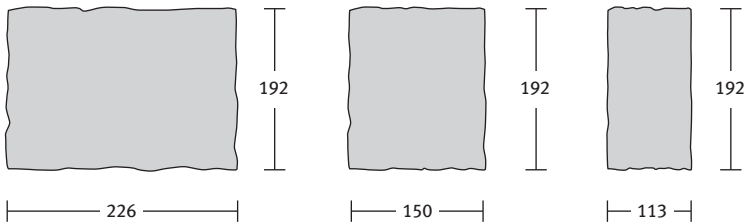

20x10 cm 9 db

10x15 cm 24 db

a mintákhoz anyagszükséglet 1 sor

**Legfontosabb jellemzők:**

- egyenetlenül vezetett élek, finoman árnyalt kvarchomok kopóréteg
- könnyen tisztántartható, szennytaszító hatású a Semmelrock Protect® védelemnek köszönhetően
- nagy variálhatóságú, egymáshoz igazított méretű elemválaszték

**Távartó:** 2 mm

**Kötésminták: Appia antica kombi 5 cm, nem antikolt**

1. minta	Méret	Megjegyzés
	Vegyes méretek	
Igény/m <sup>2</sup>	-	Kombi

2. minta	Méret	Megjegyzés
	Vegyes méretek	
Igény/m <sup>2</sup>	-	Kombi

3. minta	Méret	Megjegyzés
	Vegyes méretek	
Igény/m <sup>2</sup>	-	Kombi

4. minta	Méret	Megjegyzés
	Vegyes méretek	
Igény/m <sup>2</sup>	-	Kombi

**APPIA ANTICA® Kombi**

Appia antica kombi térkő 8 cm, antikolás nélkül, hullámos élek

Méret	Szükséglet	Nettó súly
22,6x19,2, 19,2x15, 19,2x11,3x8 cm	Vegyes méretek	210,4 kg/sor

Kombi ütem (1 sor):  
 22,6x19,2 cm 12 db  
 19,2x15 cm 13 db  
 19,2x11,3 cm 12 db  
 a mintákhoz anyagszükséglet 1 sor