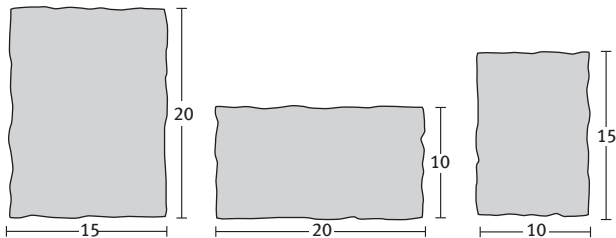

**APPIA ANTICA® Kombi**

Appia antica kombi térkő 5 cm, antikolás nélkül, hullámos élek

Méretek	Szükséglet	Nettó súly
15x20, 10x20, 10x15x5 cm	Vegyes méretek	114,5 kg/sor

Kombi ütem (1 sor):

20x15 cm 15 db

20x10 cm 9 db

10x15 cm 24 db

a mintákhoz anyagszükséglet 1 sor

**Legfontosabb jellemzők:**

- egyenetlenül vezetett élek, finoman árnyalt kvarchomok kopóréteg
- könnyen tisztántartható, szennytaszító hatású a Semmelrock Protect® védelemnek köszönhetően
- nagy variálhatóságú, egymáshoz igazított méretű elemválaszték

**Távartó:** 2 mm

**Kötésminták: Appia antica kombi 5 cm, nem antikolt**

1. minta	Méret	Megjegyzés
	Vegyes méretek	
Igény/m <sup>2</sup>	-	Kombi

2. minta	Méret	Megjegyzés
	Vegyes méretek	
Igény/m <sup>2</sup>	-	Kombi

Méret	Szükséglet	Nettó súly
22,6x19,2, 19,2x15, 19,2x11,3x8 cm	Vegyes méretek	210,4 kg/sor

Kombi ütem (1 sor):  
 22,6x19,2 cm 12 db  
 19,2x15 cm 13 db  
 19,2x11,3 cm 12 db  
 a mintákhoz anyagszükséglet 1 sor