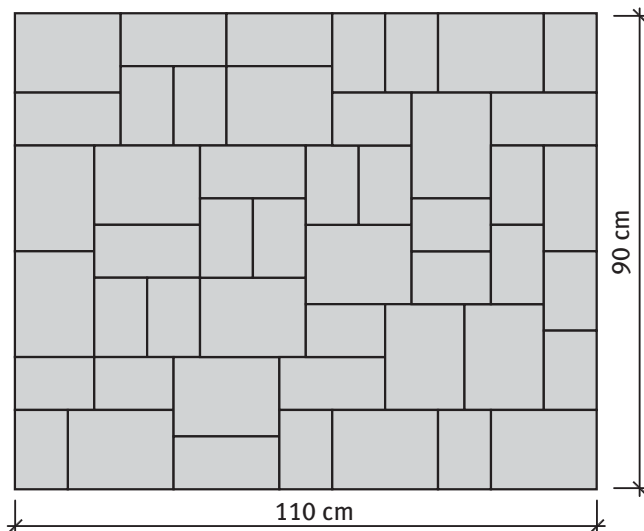

**APPIA ANTICA® Kombi**

Appia antica kombi térkő 5 cm, antikolás nélkül, hullámos élek

Méretek	Szükséglet	Nettó súly
15x20, 10x20, 10x15x5 cm	Vegyes méretek	114,5 kg/sor

Kombi ütem (1 sor):

20x15 cm 15 db

20x10 cm 9 db

10x15 cm 24 db

a mintákhoz anyagszükséglet 1 sor

**Legfontosabb jellemzők:**

- egyenetlenül vezetett élek, finoman árnyalt kvarchomok kopóréteg
- könnyen tisztántartható, szennytaszító hatású a Semmelrock Protect® védelemnek köszönhetően
- nagy variálhatóságú, egymáshoz igazított méretű elemválaszték

**Távartó:** 2 mm

**Kötésminták: Appia antica kombi 5 cm, nem antikolt**

1. minta	Méret	Megjegyzés
	Vegyes méretek	
Igény/m <sup>2</sup>	-	Kombi

2. minta	Méret	Megjegyzés
	Vegyes méretek	
Igény/m <sup>2</sup>	-	Kombi

Méret	Szükséglet	Nettó súly
22,6x19,2, 19,2x15, 19,2x11,3x8 cm	Vegyes méretek	210,4 kg/sor

Kombi ütem (1 sor):  
 22,6x19,2 cm 12 db  
 19,2x15 cm 13 db  
 19,2x11,3 cm 12 db  
 a mintákhoz anyagszükséglet 1 sor