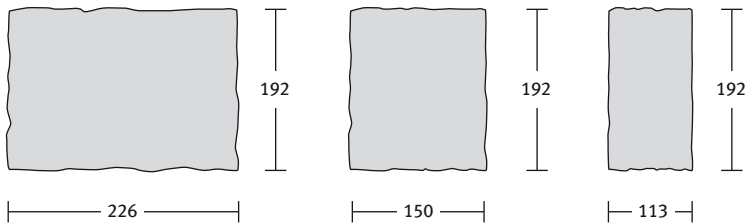

APPIA ANTICA® ANTIKOLT

Appia antica térkő 8 cm, antikolt, hullámos élek

Méret	Szükséglet	Nettó súly
„A” 22,6x19,2x8 cm	23 db/m ²	8,1 kg/db
„B” 15x19,2x8 cm	34,7 db/m ²	5,2 kg/db
„C” 11,3x19,2x8 cm	46 db/m ²	3,8 kg/db

Kötésminták: Appia antica antikolt 8 cm

1. minta	Méret
	22,6x19,2 cm
Igény/m ²	kb. 23 db

2. minta	Méret
	19,2x15 cm
Igény/m ²	kb. 34,7 db

3. minta	Méret
	22,6x19,2 cm
Igény/m ²	kb. 23 db

4. minta	Méret
	22,6x19,2 cm
Igény/m ²	kb. 23 db

5. minta	Méret
	19,2x15 cm
Igény/m ²	kb. 34,7 db

6. minta	Méret	
	19,2x11,3 cm	22,6x19,2 cm
	Igény/m ²	kb. 15,33 db
	kb. 15,33 db	kb. 15,33 db

Kötésminták: Appia antica antikolt 8 cm

7. minta	Méret	
	11,3x19,2 cm	22,6x19,2 cm
Igény/m ²	kb. 23 db	kb. 11,5 db

11. minta	Méret		
	11,3x19,2 cm	15x19,2 cm	22,6x19,2 cm
Igény/m ²	kb. 10,7 db	kb. 10,7 db	kb. 10,7 db

12. minta	Méret	
	15x19,2 cm	22,6x19,2 cm
Igény/m ²	kb. 13,8 db	kb. 13,8 db

Kötésminták: Appia antica antikolt 8 cm