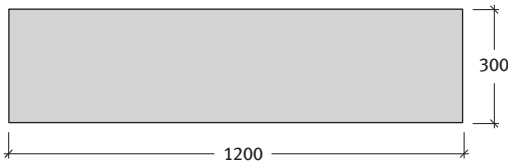

SELVA®

ÚJ

SELVA porcelán lapok 2 cm-es vastagságban (IC)

 Lapvastagság: 2 cm
 1 mm élettöréssel

Méret	Szükséglet	Nettó súly
120x30x2 cm	2,78 db/m ²	17,05 kg/db

Tulajdonságok:

- stabil szín és fényre nem érzékeny felület
- könnyű tisztítás és csekély ápolási szükséglet
- fagynak és vegyszernek ellenálló felület
- könnyű felszedni és újra rakni
- tartós, robusztus és strapabíró
- CE minőség Európából

Alkalmazási területek:

- teraszok
- belső udvarok
- téli kertek

Felület:

- porcelán felület

Színek:

- encina
- eucalipto

Kötésminták: SELVA porcelán lapok

1. minta	Méret
	120x30 cm
Igény/m ²	kb. 2,78 db

2. minta	Méret
	60x60 cm
Igény/m ²	kb. 2,78 db