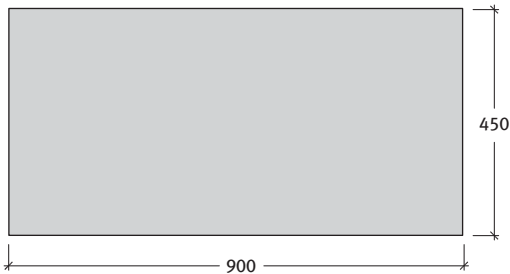

PANAMA®

PANAMA porcelán lapok 2 cm-es vastagságban (IC)

 Lapvastagság: 2 cm
 1 mm élettöréssel

Méret	Szükséglet	Nettó súly
90x45x2 cm	2,47 db/m ²	18,8 kg/db

Tulajdonságok:

- stabil szín és fényre nem érzékeny felület
- könnyű tisztítás és csekély ápolási szükséglet
- fagynak és vegyszernek ellenálló felület
- könnyű felszedni és újra rakni
- tartós, robusztus és strapabíró
- CE minőség Európából

Színek:

- nacar
- beige

Alkalmazási területek:

- teraszok
- belső udvarok
- téli kertek

Felület:

- porcelán felület

Kötésminták: PANAMA porcelán lapok

1. minta	Méret
	45x90 cm
Igény/m ²	kb. 2,47 db

2. minta	Méret
	45x90 cm
Igény/m ²	kb. 2,47 db