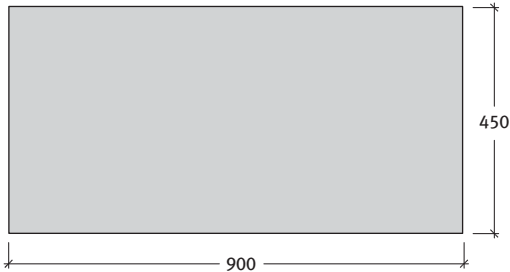

MONARO®

MONARO porcelán lapok 2 cm-es vastagságban (IC)

 Lapvastagság: 2 cm
 1 mm élettöréssel

Méret	Szükséglet	Nettó súly
90x45x2 cm	2,47 db/m ²	18,8 kg/db

Tulajdonságok:

- stabil szín és fényre nem érzékeny felület
- könnyű tisztítás és csekély ápolási szükséglet
- fagynak és vegyszernek ellenálló felület
- könnyű felszedni és újra rakni
- tartós, robusztus és strapabíró
- CE minőség Európából

Alkalmazási területek:

- teraszok
- belső udvarok
- téli kertek

Felület:

- porcelán felület

Színek:

- gris
- nocturno

Kötésminták: MONARO porcelán lapok

1. minta	Méret
	45x90 cm
Igény/m ²	kb. 2,47 db

2. minta	Méret
	45x90 cm
Igény/m ²	kb. 2,47 db