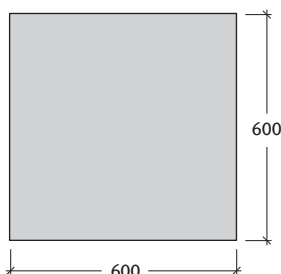

CASONA®
ÚJ

CASONA porcelán lapok 2 cm-es vastagságban (IC)

 Lapvastagság: 2 cm
 1 mm élettöréssel

Méret	Szükséglet	Nettó súly
60x60x2 cm	2,78 db/m ²	17 kg/db

Tulajdonságok:

- stabil szín és fényre nem érzékeny felület
- könnyű tisztítás és csekély ápolási szükséglet
- fagynak és vegyszernek ellenálló felület
- könnyű felszedni és újra rakni
- tartós, robusztus és strapabíró
- CE minőség Európából

Színek:

- taupe
- nocturno

Alkalmazási területek:

- teraszok, belső udvarok, téli kertek

Felület:

- porcelán felület

CASONA Deco dekorlapok
Méret: 60x60x2 cm

Színek:

- taupe
- nocturno

A dekorlapok darabra vásárolhatók, mintázatuk véletlenszerűen kerül leszállításra.

Kötésminták: CASONA porcelán lapok

1. minta	Méret
	60x60 cm
Igény/m ²	kb. 2,78 db

2. minta	Méret
	60x60 cm
Igény/m ²	kb. 2,78 db